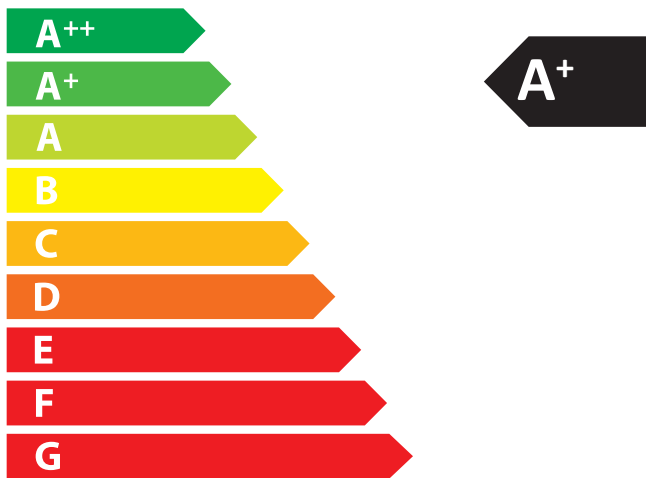

**ENERG**  
енергия · ενεργεια

Gallus - Stove

Sophie 10

**9,6**  
kW

ENERGIA · ЕНЕРГИЯ · ΕΝΕΡΓΕΙΑ · ENERGIJA · ENERGY · ENERGIE · ENERGI

2015/1186